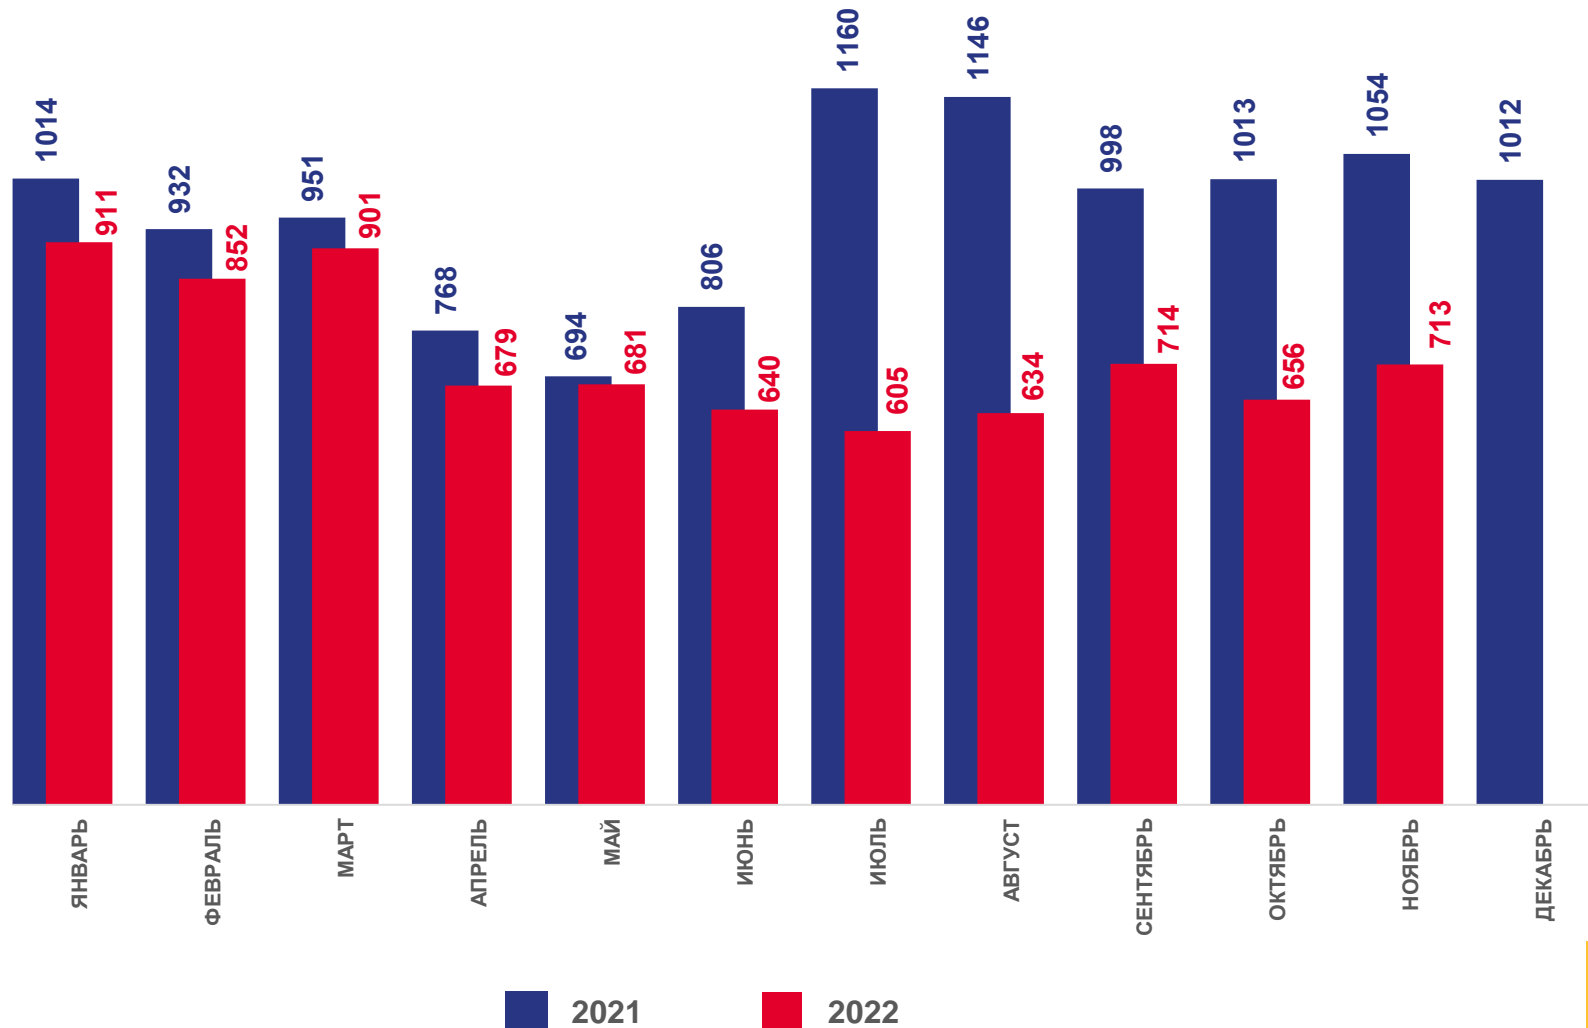

ЧИСЛО ЗАРЕГИСТРИРОВАННЫХ УМЕРШИХ

ЧЕЛОВЕК

Январь – ноябрь 2022 года

Число зарегистрированных умерших **8,0** тыс. человек

Коэффициент смертности (на 1 000 человек населения) **12,1 %**

Изменение к январю - ноябрю 2021 года **-24,2%**