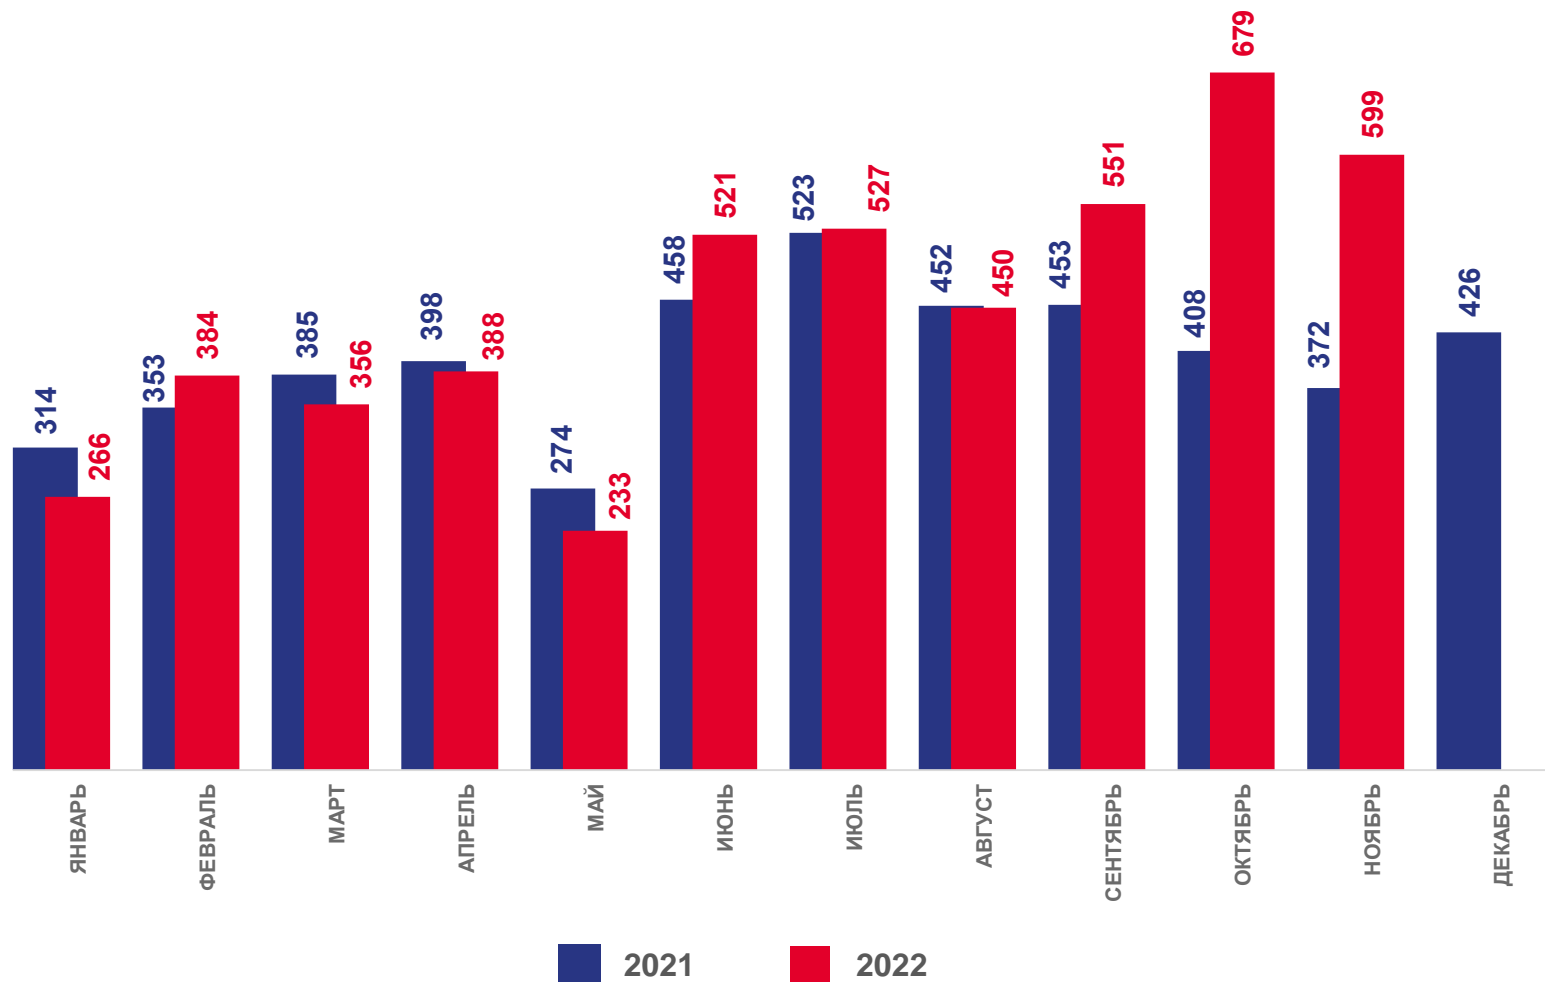

ЧИСЛО ЗАРЕГИСТРИРОВАННЫХ БРАКОВ ЕДИНИЦ

Январь – ноябрь 2022 года

Число зарегистрированных браков **5,0** тыс. браков

Коэффициент брачности (на 1 000 человек населения) **7,5%**

Изменение к январю – ноябрю 2021 года **12,8%**