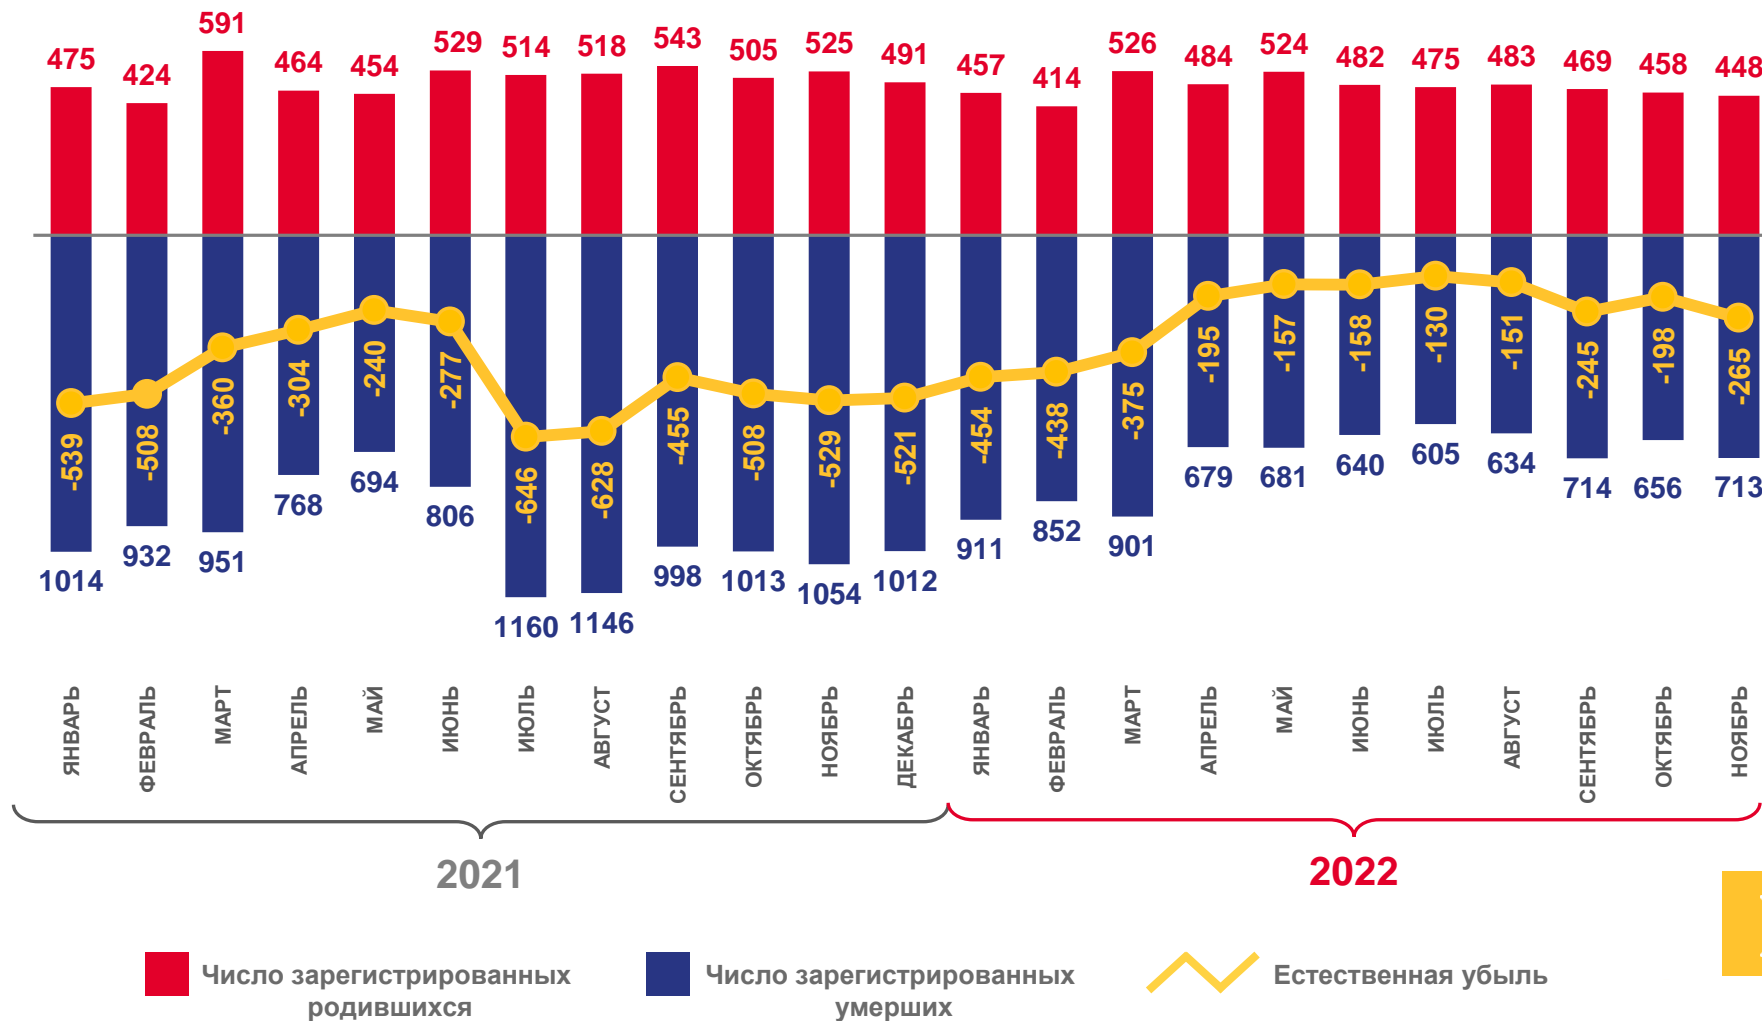

Оперативные итоги естественного движения населения

по Мурманской области

январь – ноябрь 2022 года

- 01 ПОКАЗАТЕЛИ ЕСТЕСТВЕННОГО ПРИРОСТА НАСЕЛЕНИЯ
- 02 ПОКАЗАТЕЛИ РОЖДАЕМОСТИ
- 03 ПОКАЗАТЕЛИ СМЕРТНОСТИ
- 04 ПОКАЗАТЕЛИ БРАЧНОСТИ
- 05 ПОКАЗАТЕЛИ РАЗВОДИМОСТИ

ЕСТЕСТВЕННОЕ ДВИЖЕНИЕ НАСЕЛЕНИЯ

ЧЕЛОВЕК

Январь – ноябрь 2022 года

Естественный прирост населения

-2766 человек

Коэффициент естественной убыли (на 1 000 человек населения)

-4,2%

ЧИСЛО ЗАРЕГИСТРИРОВАННЫХ РОДИВШИХСЯ