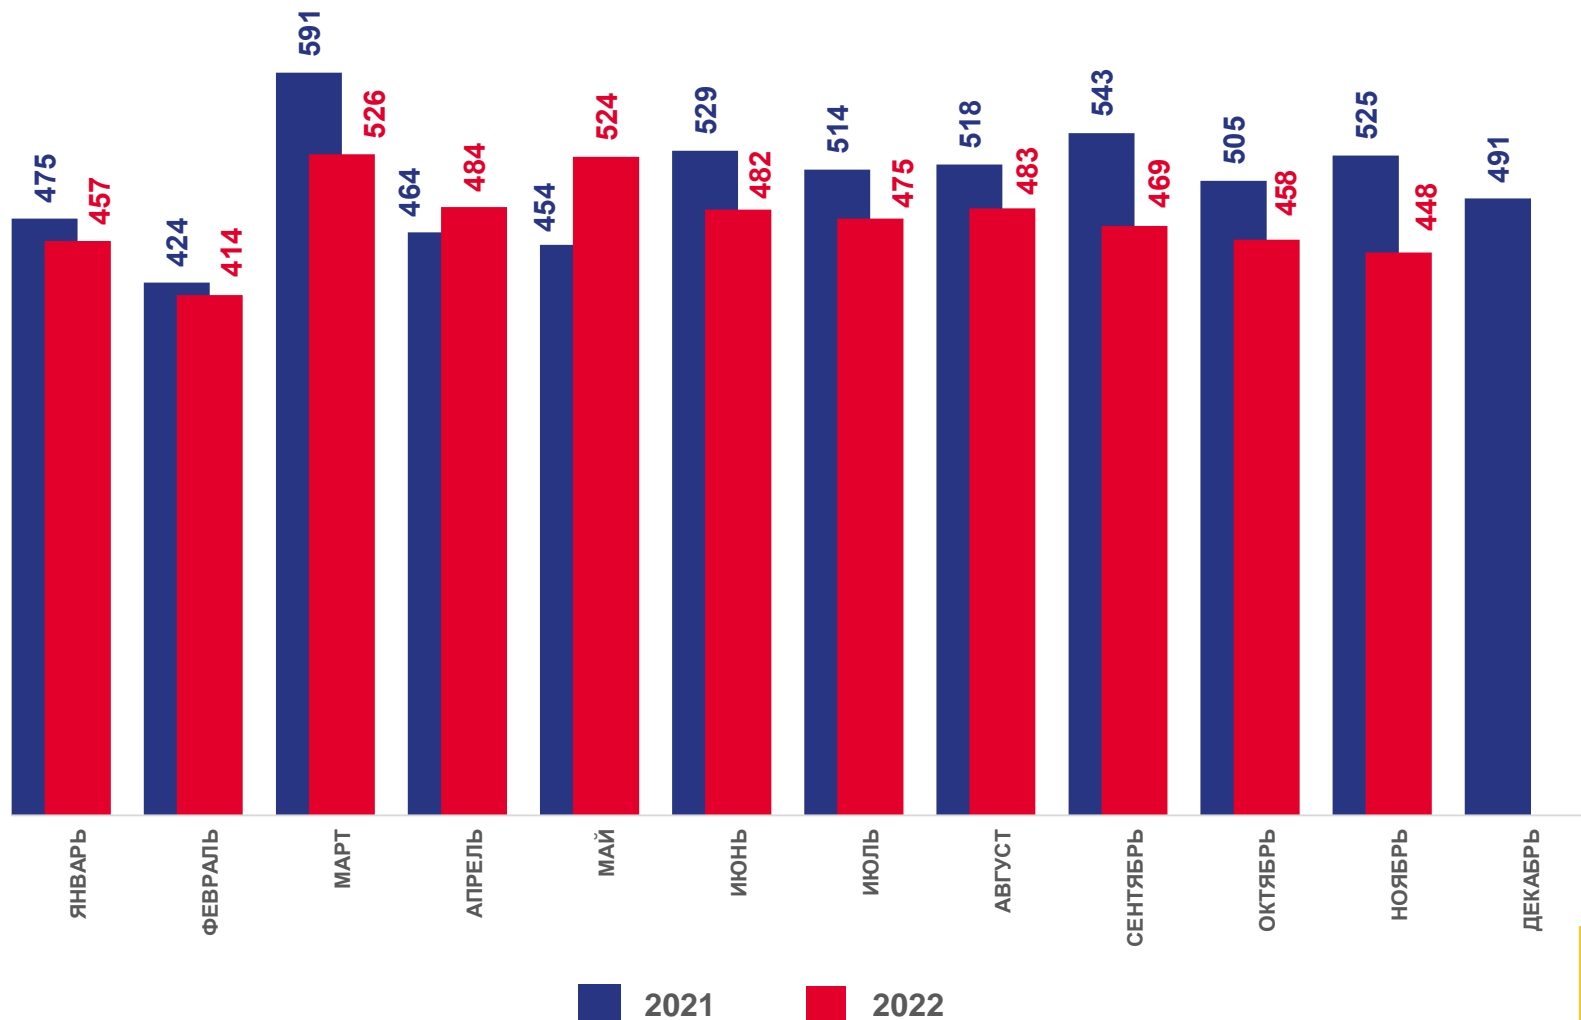

ЧИСЛО ЗАРЕГИСТРИРОВАННЫХ РОДИВШИХСЯ

ЧЕЛОВЕК

Январь – ноябрь 2022 года

Число зарегистрированных родившихся **5,2** тыс. человек

Коэффициент рождаемости (на 1 000 человек населения) **7,9‰**

Изменение к январю – ноябрю 2021 года **-5,8%**